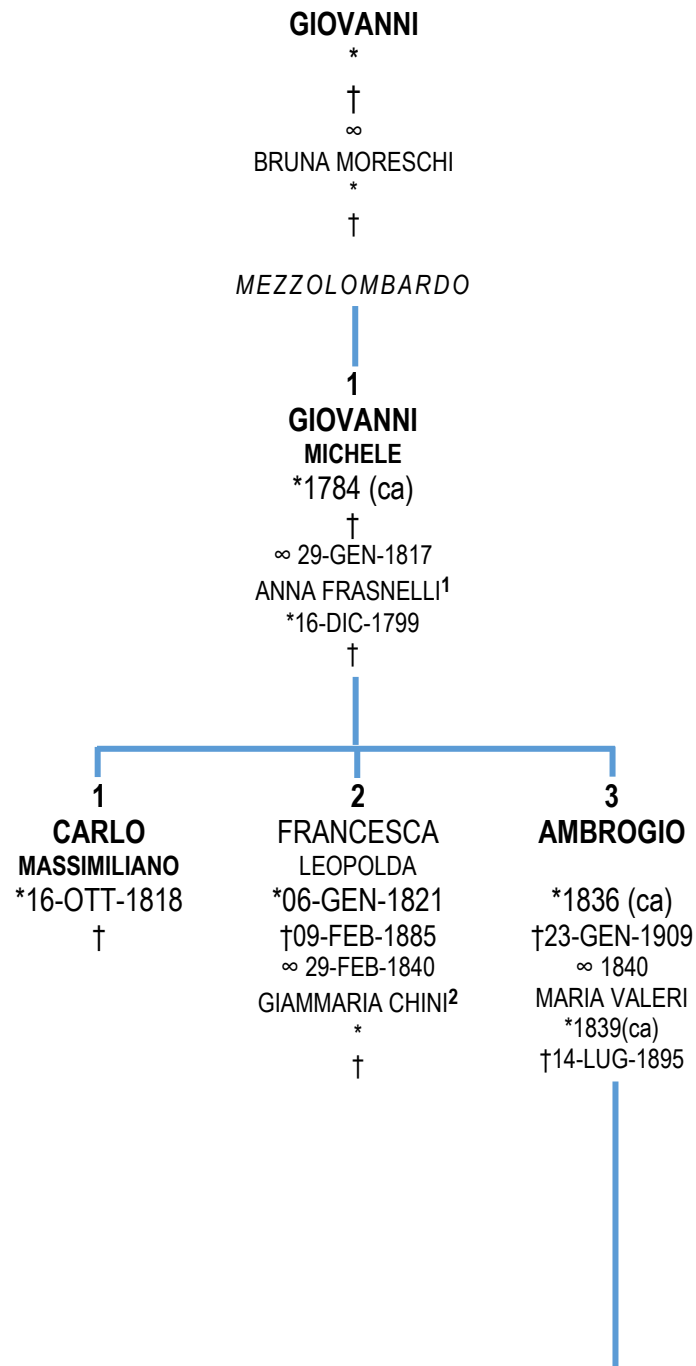

**KELLER «ZAGHI»
MOLLARO**

Nota¹: Giovanni Michele da Mezzolombardo arriva a Mollaro "sora poder" e sposa Anna Frasnelli figlia e unica erede del notaio Gioacchino Frasnelli dei *Dinasti*;

Nota²: Chini Giammaria «Berti» di Segno;

Nota³: Lodovico, detto «Vico», muore per "pazzia";

Nota⁴: La famiglia emigra negli USA intorno al 1909;