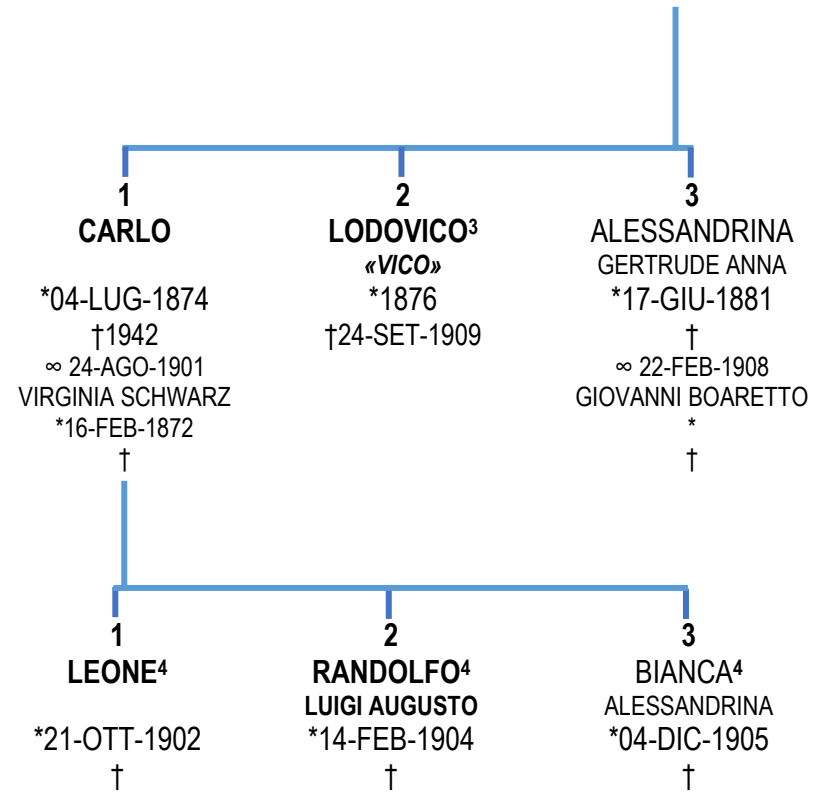

**KELLER «ZAGHI»
MOLLARO**

Nota¹: Giovanni Michele da Mezzolombardo arriva a Mollaro "sora poder" e sposa Anna Frasnelli figlia e unica erede del notaio Gioacchino Frasnelli dei *Dinasti*;

Nota²: Chini Giammaria «Berti» di Segno;

Nota³: Lodovico, detto «Vico», muore per "pazzia";

Nota⁴: La famiglia emigra negli USA intorno al 1909;